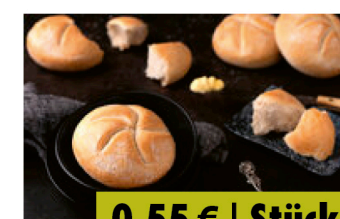

2,29 € | 700 ml

Normalpreis 2,59 €
3,27 €/Liter

Getränke in Glas
und Mehrweg

**Zwergenwiese
Brottaufstriche**

2,59 € | 160g

Normalpreis 2,89 €
16,19 €/kg

Bio Bananen

ab 0,99 € | kg

Paprika

3,98 € | kg

Kaiser Brötchen

0,55 € | Stück

ab 6 Stück 0,50 € | Stück

Weihnachtsseifen

Tanne, Stern
und Schneeflocke

2,29 € | Stück